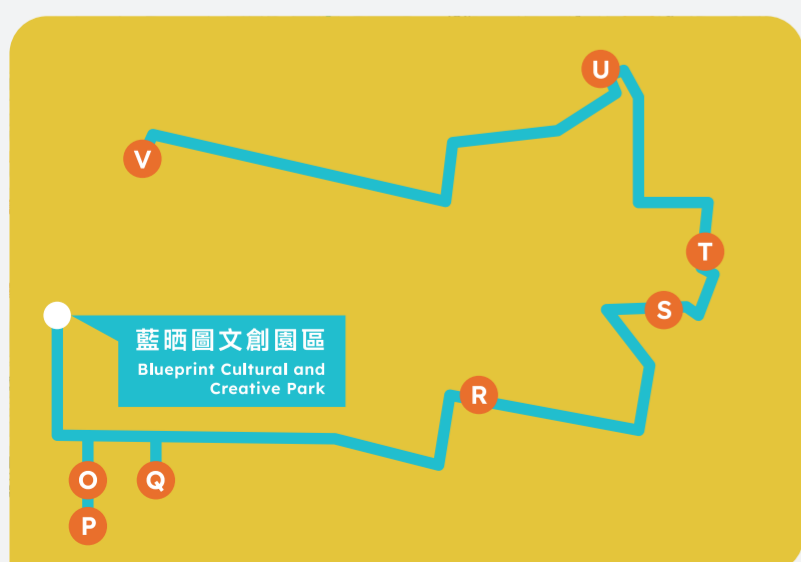

從西竹園之丘文創園區出發

- H 白兔美術社 → I 遺忘酒飲部 → J 潮日販部
- K 恬逸沙灘 → L 土星工作室
- M 鳥飛古物店 → N 十平

從藍晒圖文創園區出發

- O StableNice BLDG. → P 什物 → Q 試茶 Tshi Tè
- R 早餐俱樂部 → S 又又美FotoShop → T 四四拍唱片行
- U 巖 | THENN LEH → V 糯夫米糕

精選商家 Selected Merchants

A Hideko秀子
臺南市北區公園路295巷52號

F 鳥入冰店
臺南市中西區民族路二段208巷9號

K 恬逸沙灘
臺南市中西區青年路14巷3號

P 什物
臺南市中西區南寧街83巷32號

T 四四拍唱片行
臺南市中西區府前路一段85巷26號

B 衛屋茶事
臺南市北區富北街74號

G 木溪MERICKTN
臺南市北區自強街30號

L 土星工作室
臺南市中西區民權路二段64巷56號

Q 試茶 Tshi Tè
臺南市中西區南寧街71巷13號對面

U 巖 | THENN LEH
臺南市中西區府前路一段122巷125號

C Moonrock
臺南市北區成功路22巷42弄13號

H 白兔美術社
臺南市東區勝利路83號2樓

M 鳥飛古物店
臺南市中西區忠義路二段158巷62號1樓-1

R 早餐俱樂部
臺南市中西區樹林街二段89號

V 糯夫米糕
臺南市中西區府前路一段359巷22號

D 仰角舶物 忠義店
臺南市中西區忠義路二段158巷23號

I 遺忘酒飲部
臺南市東區北門路一段30巷12號2樓

N 十平
臺南市中西區忠義路二段158巷22號

S 又又美FotoShop
臺南市中西區大埔街51號

E Paripari apt.
臺南市中西區忠義路二段158巷9號

J 潮日販部
臺南市東區北門路一段30巷12號

O StableNice BLDG.
臺南市中西區南寧街83巷9號